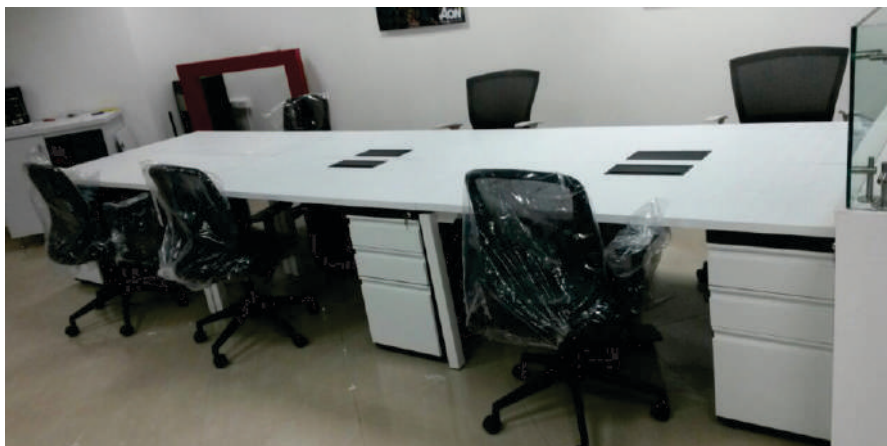

ISLAS DE TRABAJO

ISLA DE TRABAJO
CONTINUO