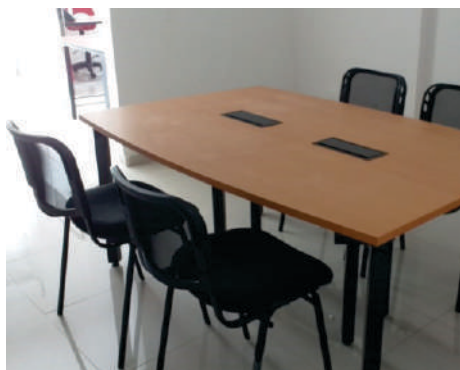

RECEPCIÓN CON MOSTRADOR
EN RH PARA OPCIÓN DE PONER
LOGO CON PUERTA TIPO
ENTAMBORADA

MESAS DE JUNTAS

MESA DE JUNTA EN RH
CON PEDESTALES, CAJAS GROM.

MESA DE JUNTA EN RH CON BASES
ENTAMBORADAS EN RH CAJAS GROM.

MESA DE JUNTA EN RH CON ESTRUCTURA
METÁLICA. CAJAS GROM.

MESA DE JUNTA EN VIDRIO CON BASES
EN ESTRUCTURA GROMADA.

ESCRITORIO GERENCIAL

ESCRITORIO GERENCIAL MIXTO
VIDRIO Y RH CON BIBLIOTECA

ESCRITORIO GERENCIAL VIDRIO
Y BASE EN RH CON CAJONERO